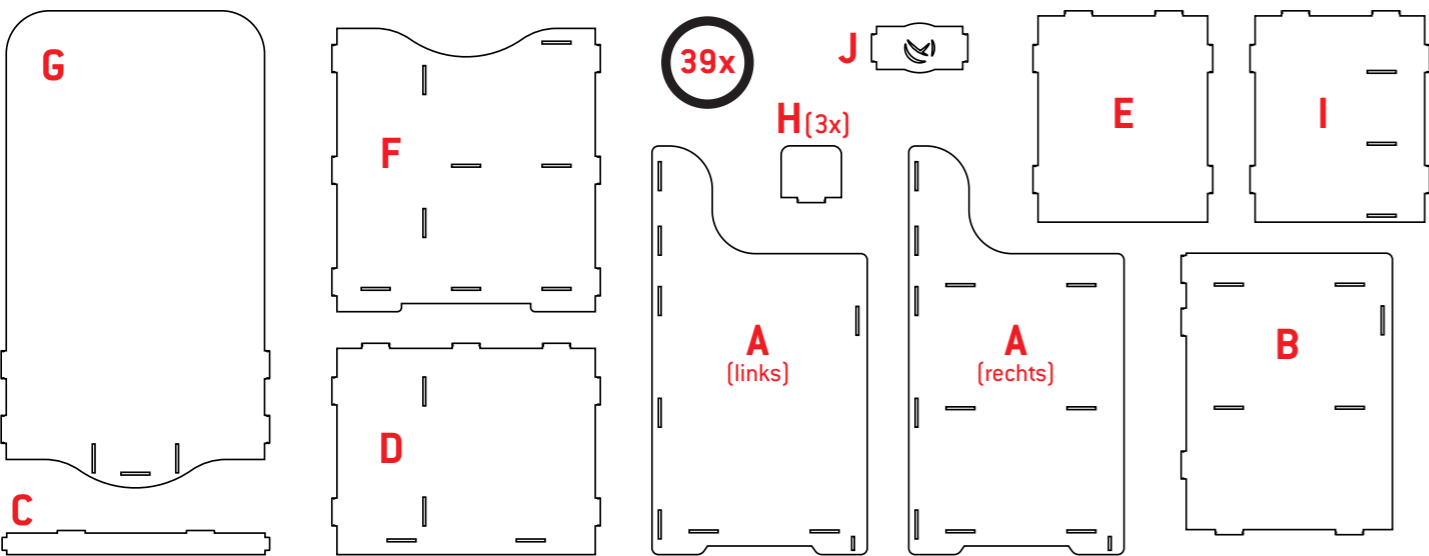

La Siesta GmbH „Kombi-Display“

MONTAGEANLEITUNG / ASSEMBLY INSTRUCTION

WERKHAUS

D + B + E + I + F + 14xO

+ H(3x) + G + 5xO

90° + J + A (links) + 9xO

180° + C + A (rechts) + 11xO

La Siesta GmbH „Kombi-Display“

MONTAGEANLEITUNG / ASSEMBLY INSTRUCTION

WERKHAUS

D + B + E + I + F + 14xO

+ H(3x) + G + 5xO

90° + J + A (links) + 9xO

180° + C + A (rechts) + 11xO