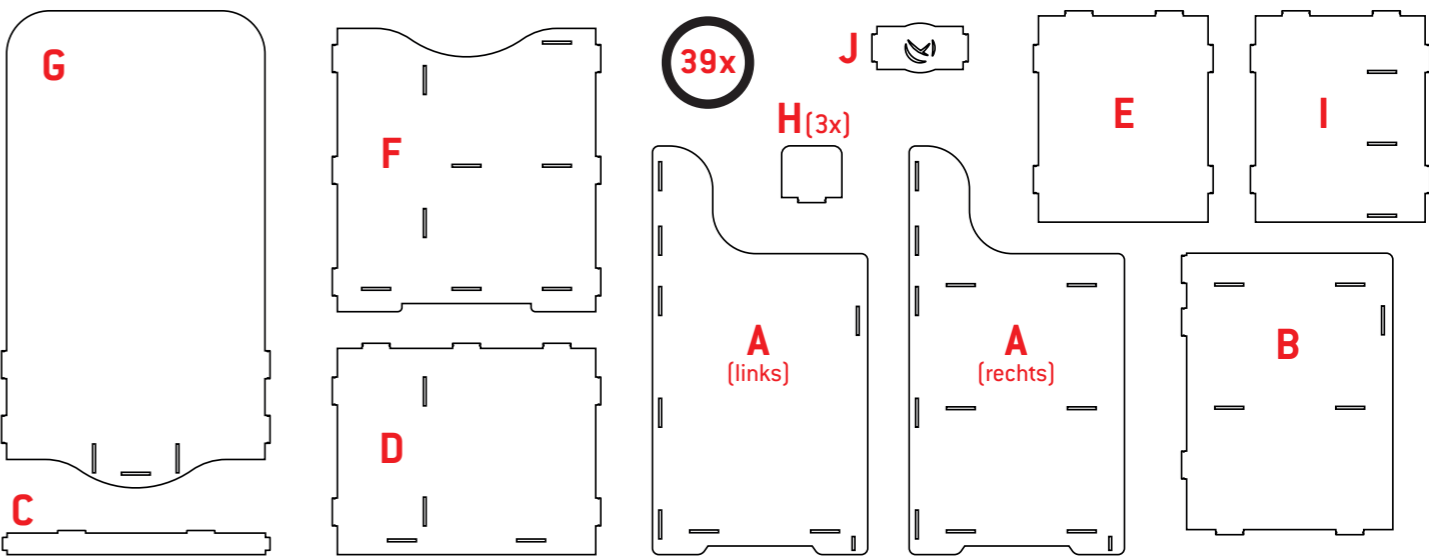

La Siesta GmbH „Kombi-Display“

MONTAGEANLEITUNG / ASSEMBLY INSTRUCTION

WERKHAUS

D + B + E + I + F + 14xO

+ H(3x) + G + 5xO

90° + J + A (links) + 9xO

180° + C + A (rechts) + 11xO

La Siesta GmbH „Kombi-Display“

MONTAGEANLEITUNG / ASSEMBLY INSTRUCTION

WERKHAUS

D + B + E + I + F + 14xO

+ H(3x) + G + 5xO

90° + J + A (links) + 9xO

180° + C + A (rechts) + 11xO