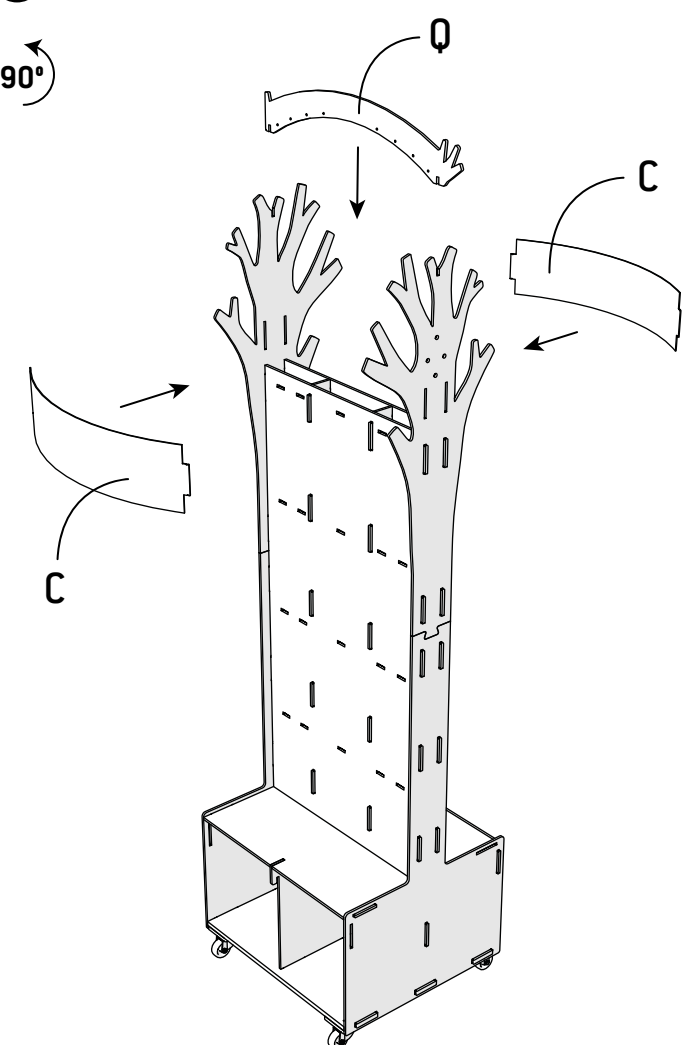

LA SIESTA® Baumdisplay

DITE-M20, LA SIESTA Tree Display on wheels 2020

MONTAGEANLEITUNG / ASSEMBLY INSTRUCTION / INSTRUCTION DE MONTAGE

MONTAGE INSTRUCTIE / (スツ 木) の組み立て方

Gumming plate
74x

5.

+ **1.** + D + I + 25x **○**

6.

180°

+ D + K + 16x **○**

1.

2.

E (2x) + A (2x) + 20x **○**

7.

90°

+ C (2x) + Q + 4x **○**

3.

R + P + B + G + 3x **○**

4.

+ G + **2.** + 6x **○**

8.

DIH025-9, EuroHook for Displays, black 25cm