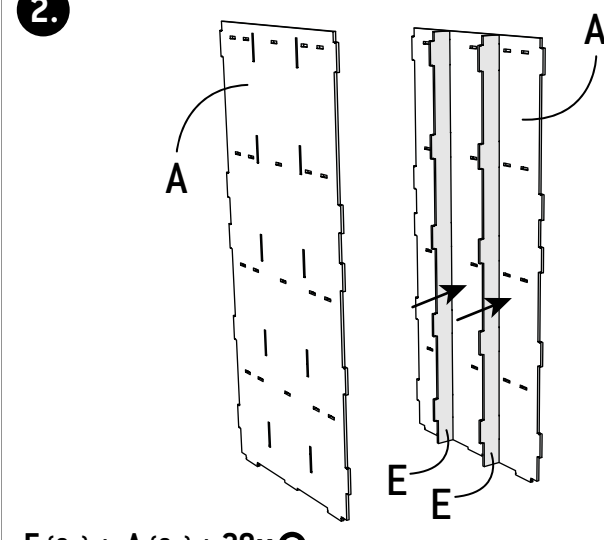

LA SIESTA® Baumdisplay

DITE-M20, LA SIESTA Tree Display on wheels 2020

MONTAGEANLEITUNG / ASSEMBLY INSTRUCTION / INSTRUCTION DE MONTAGE

MONTAGE INSTRUCTIE / (スツ 木) の組み立て方

Gumming plate
74x

5.

+ **1.** + D + I + 25x **○**

6.

180°

+ D + K + 16x **○**

1.

2.

E (2x) + A (2x) + 20x **○**

7.

90°

+ C (2x) + Q + 4x **○**

3.

R + P + B + G + 3x **○**

4.

+ G + **2.** + 6x **○**

8.

DIH025-9, EuroHook for Displays, black 25cm