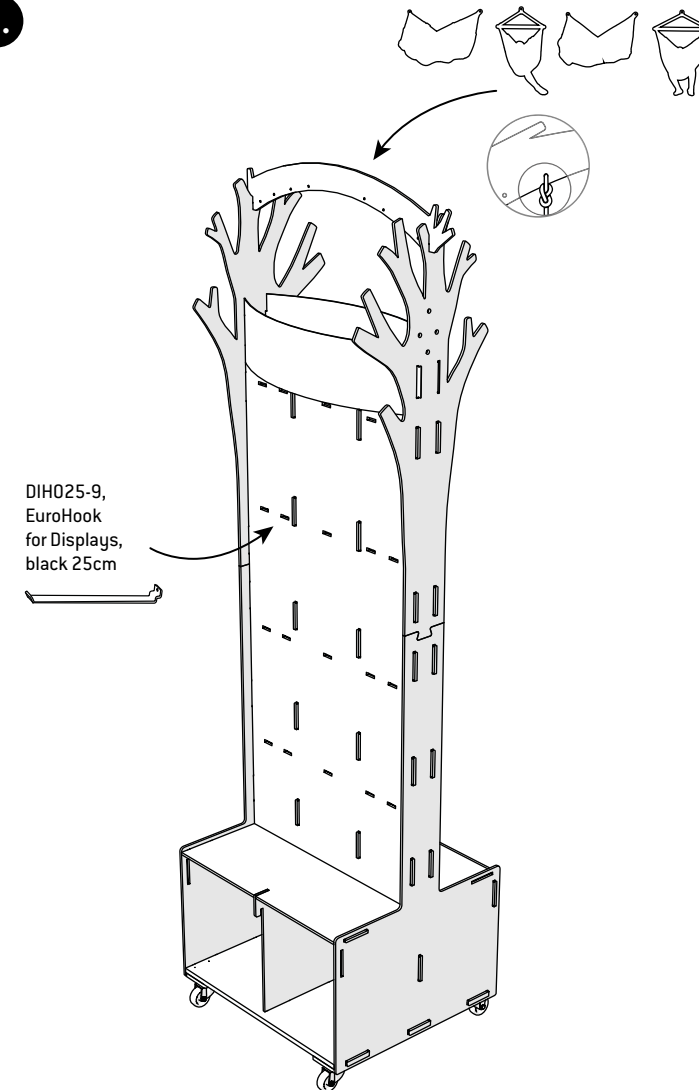

LA SIESTA® Baumdisplay

DITE-M20, LA SIESTA Tree Display on wheels 2020

MONTAGEANLEITUNG / ASSEMBLY INSTRUCTION / INSTRUCTION DE MONTAGE

MONTAGE INSTRUCTIE / (スツ 木) の組み立て方

Gumming plate
74x

5.

+ **1.** + D + I + 25x **○**

6.

180°

+ D + K + 16x **○**

1.

2.

E (2x) + A (2x) + 20x **○**

7.

90°

+ C (2x) + Q + 4x **○**

3.

R + P + B + G + 3x **○**

4.

+ G + **2.** + 6x **○**

8.

DIH025-9, EuroHook for Displays, black 25cm