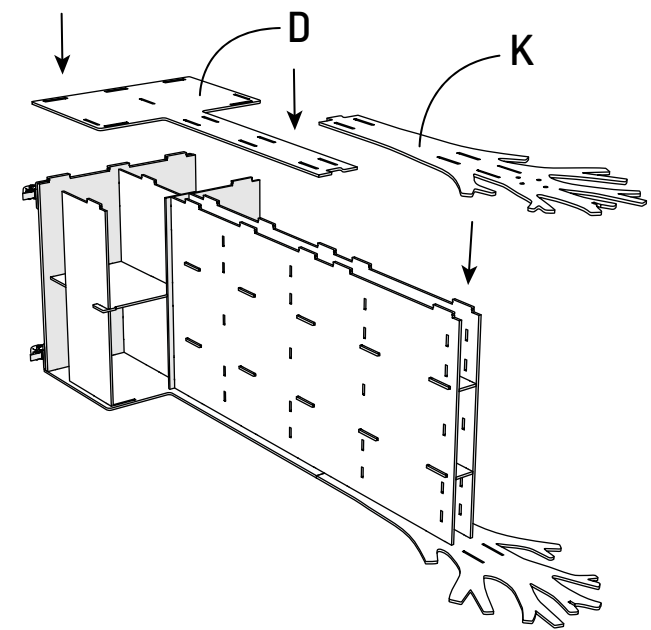

LA SIESTA® Baumdisplay

DITE-M20, LA SIESTA Tree Display on wheels 2020

MONTAGEANLEITUNG / ASSEMBLY INSTRUCTION / INSTRUCTION DE MONTAGE

MONTAGE INSTRUCTIE / (スツ 木) の組み立て方

Gumming plate
74x

5.

+ **1.** + D + I + 25x **○**

6.

180°

+ D + K + 16x **○**

1.

2.

E (2x) + A (2x) + 20x **○**

7.

90°

+ C (2x) + Q + 4x **○**

3.

R + P + B + G + 3x **○**

4.

+ G + **2.** + 6x **○**

8.

DIH025-9, EuroHook for Displays, black 25cm