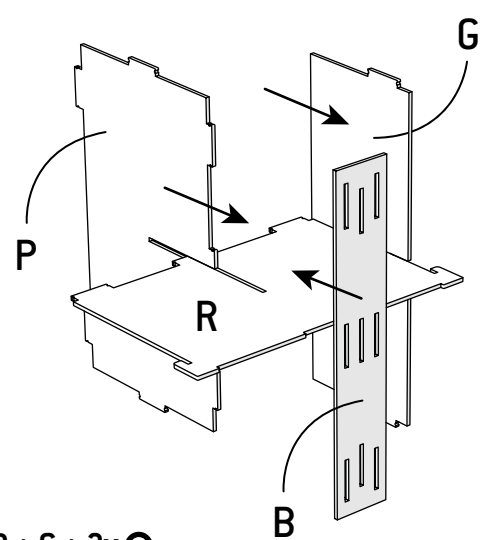

LA SIESTA® Baumdisplay

DITE-M20, LA SIESTA Tree Display on wheels 2020

MONTAGEANLEITUNG / ASSEMBLY INSTRUCTION / INSTRUCTION DE MONTAGE

MONTAGE INSTRUCTIE / (スツ 木) の組み立て方

Gumming plate
74x

5.

+ **1.** + D + I + 25x **○**

6.

180°

+ D + K + 16x **○**

1.

2.

E (2x) + A (2x) + 20x **○**

7.

90°

+ C (2x) + Q + 4x **○**

3.

R + P + B + G + 3x **○**

4.

+ G + **2.** + 6x **○**

8.

DIH025-9, EuroHook for Displays, black 25cm