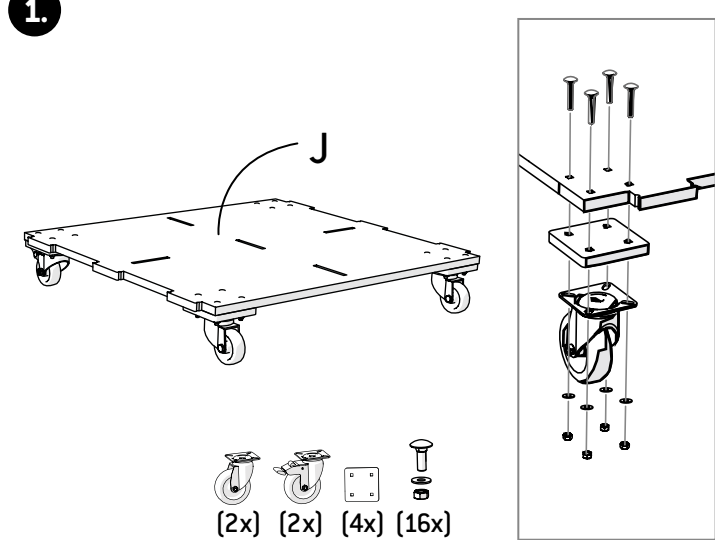

LA SIESTA® Baumdisplay

DITE-M20, LA SIESTA Tree Display on wheels 2020

MONTAGEANLEITUNG / ASSEMBLY INSTRUCTION / INSTRUCTION DE MONTAGE

MONTAGE INSTRUCTIE / (スツ 木) の組み立て方

Gumming plate
74x

5.

+ **1.** + D + I + 25x **○**

6.

180°

+ D + K + 16x **○**

1.

2.

E (2x) + A (2x) + 20x **○**

7.

90°

+ C (2x) + Q + 4x **○**

3.

R + P + B + G + 3x **○**

4.

+ G + **2.** + 6x **○**

8.

DIH025-9, EuroHook for Displays, black 25cm