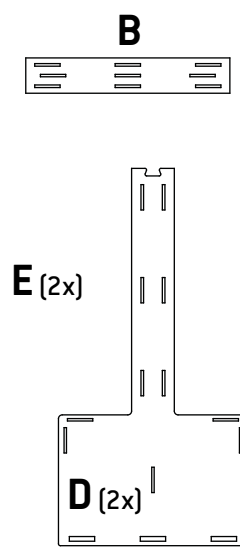

LA SIESTA® Baumdisplay

DITE-M20, LA SIESTA Tree Display on wheels 2020

MONTAGEANLEITUNG / ASSEMBLY INSTRUCTION / INSTRUCTION DE MONTAGE

MONTAGE INSTRUCTIE / (スツ 木) の組み立て方

Gumming plate
74x

5.

+ **1.** + D + I + 25x **○**

6.

180°

+ D + K + 16x **○**

1.

2.

E (2x) + A (2x) + 20x **○**

7.

90°

+ C (2x) + Q + 4x **○**

3.

R + P + B + G + 3x **○**

4.

+ G + **2.** + 6x **○**

8.

DIH025-9, EuroHook for Displays, black 25cm