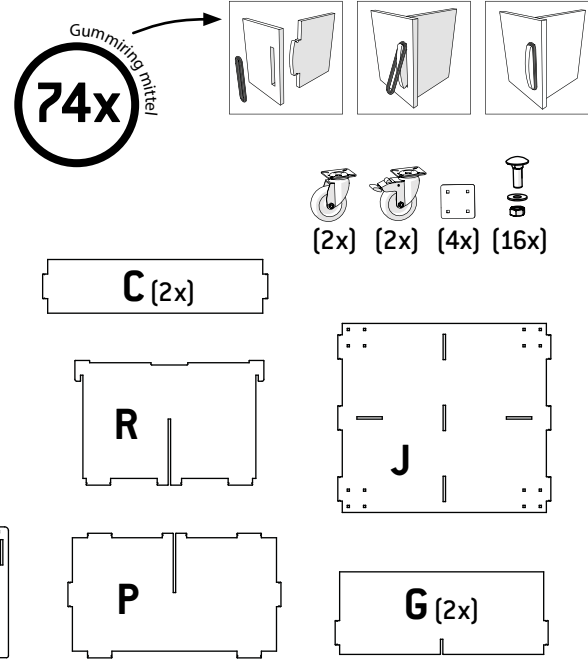

LA SIESTA® Baumdisplay

DITE-M20, LA SIESTA Tree Display on wheels 2020

MONTAGEANLEITUNG / ASSEMBLY INSTRUCTION / INSTRUCTION DE MONTAGE

MONTAGE INSTRUCTIE / (スツ 木) の組み立て方

Gumming plate
74x

5.

+ **1.** + D + I + 25x **○**

6.

180°

+ D + K + 16x **○**

1.

2.

E (2x) + A (2x) + 20x **○**

7.

90°

+ C (2x) + Q + 4x **○**

3.

R + P + B + G + 3x **○**

4.

+ G + **2.** + 6x **○**

8.

DIH025-9, EuroHook for Displays, black 25cm