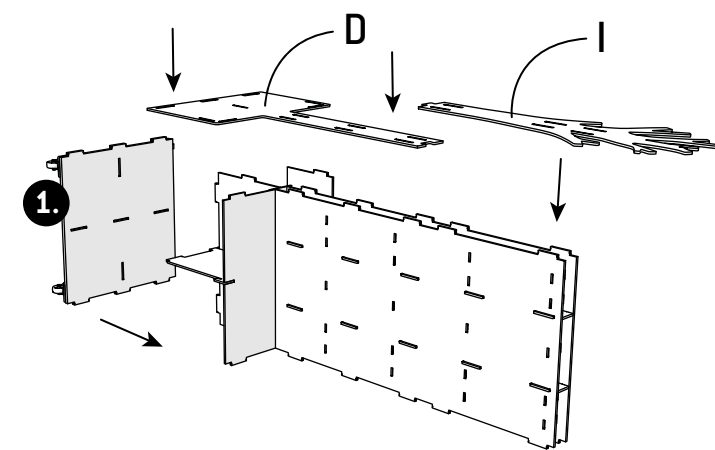

LA SIESTA® Baumdisplay

DITE-M20, LA SIESTA Tree Display on wheels 2020

MONTAGEANLEITUNG / ASSEMBLY INSTRUCTION / INSTRUCTION DE MONTAGE

MONTAGE INSTRUCTIE / (スツ 木) の組み立て方

Gumming plate
74x

5.

+ **1.** + D + I + 25x **○**

6.

180°

+ D + K + 16x **○**

1.

2.

E (2x) + A (2x) + 20x **○**

7.

90°

+ C (2x) + Q + 4x **○**

3.

R + P + B + G + 3x **○**

4.

+ G + **2.** + 6x **○**

8.

DIH025-9, EuroHook for Displays, black 25cm