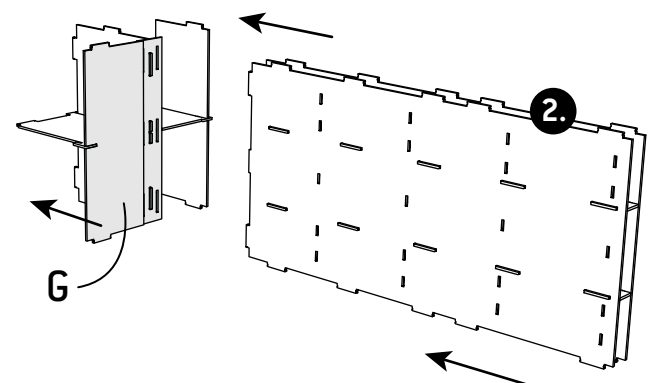

LA SIESTA® Baumdisplay

DITE-M20, LA SIESTA Tree Display on wheels 2020

MONTAGEANLEITUNG / ASSEMBLY INSTRUCTION / INSTRUCTION DE MONTAGE

MONTAGE INSTRUCTIE / (スツ 木) の組み立て方

Gumming plate
74x

5.

+ **1.** + D + I + 25x **○**

6.

180°

+ D + K + 16x **○**

1.

2.

E (2x) + A (2x) + 20x **○**

7.

90°

+ C (2x) + Q + 4x **○**

3.

R + P + B + G + 3x **○**

4.

+ G + **2.** + 6x **○**

8.

DIH025-9, EuroHook for Displays, black 25cm